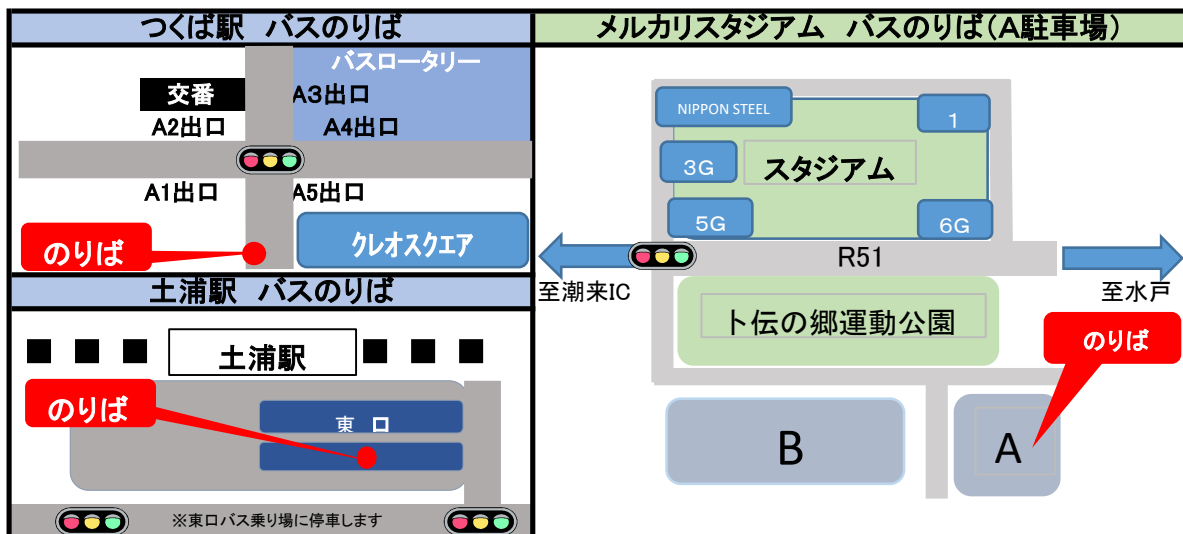

つくば駅・土浦駅発着 メルカリスタジアム行直行バスご案内

■経路

往路 つくば駅臨時9番のりば → 土浦駅東口 → メルカリスタジアムA駐車場
※9番のりばはつくばバスセンターロータリー内ではございませんのでご注意ください。

出発時間	キックオフ時刻	つくば駅	土浦駅	スタジアム着(予定)
		9:00	9:30	11:00
		10:00	10:30	12:00
		11:00	11:30	13:00
		12:00	12:30	14:00
		13:00	13:30	15:00
		13:30	14:00	15:30
		14:00	14:30	16:00
		14:30	15:00	16:30
		16:15	16:45	18:15
		15:00	15:30	17:00

復路 メルカリスタジアムA駐車場(試合終了30分後出発) → 土浦駅 → つくば駅

■料金

大人(中学生～) 往復4,000円 片道同額

小人(小学生～) 往復3,500円 片道同額

■お申込方法

5日前までの事前予約制となります。バスマーケットから事前決済をお願いします。

クレジットカードまたはPayPay決済が可能です。

片道のみのご利用も可能です。ご予約時に記載願います。

キャンセルの際は必ずお電話にてご連絡をお願いします。

■お問い合わせ先

関鉄観光バス(株) ☎029-822-0132 受付時間 月～土 9:00～17:30

■最小催行人数

20名様

最小催行人員に満たない場合は、催行を中止する場合がございます。

催行の有無は関鉄観光バスHPで掲載及びバスマーケットのメッセージでお知らせさせていただきます。

■その他

上記料金に観戦チケット代は含まれません。

道路状況等により到着時間が前後する場合がございますので予めご了承願います。

ご予約いただきましても、出発時間までにお集まりいただけない場合、出発させていただく場合がございますのでご了承願います。

追記:上記以外の試合時間が発生した場合はお問い合わせ下さい。

茨城県知事登録旅行業・第2-704号 国内旅行業務取扱管理者 小林智世志

関鉄観光バス(株) ☎029-822-0132 受付時間 月～土 9:00～17:30